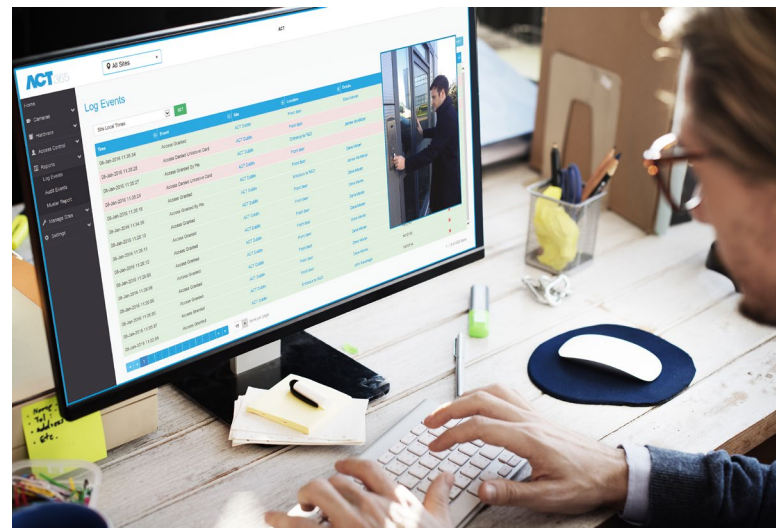

Ferndiagnose und Wartung

ACT365 bietet Ihnen einen Fernzugriff sowohl auf die Kunden-Standorte über das Errichter-Portal als auch über die App. Die ultimative Kontrolle ermöglicht Ihnen gleichzeitig Zeit und Geld zu sparen!

ACT365 ist eine cloudbasierte Zutrittskontrolle mit integrierter Video-Management-Lösung. Über ein Online-Interface haben Sie Zugang auf alle Ihre Standorte, für den kontrollierten Fernzugriff von überall, an jedem Ort und zu jeder Zeit. Dies ermöglicht es Ihnen, Ihre Tätigkeiten schneller, einfacher und in kürzester Zeit zu erledigen.

Vorteile auf einen Blick

- ✓ Errichter-Portal und App erlauben den Fernzugriff für die Verwaltung von mehreren Kunden und Standorten über ein einziges Online-Interface
- ✓ Ferndiagnose, Wartungen sowie Störungsidagnose, Überwachung von Spannung, Netzteil, usw.
- ✓ Keine Software zum Installieren
- ✓ API für einfache Integrationen mit Drittanbieter-Software
- ✓ Wiederkehrende Umsatzchancen