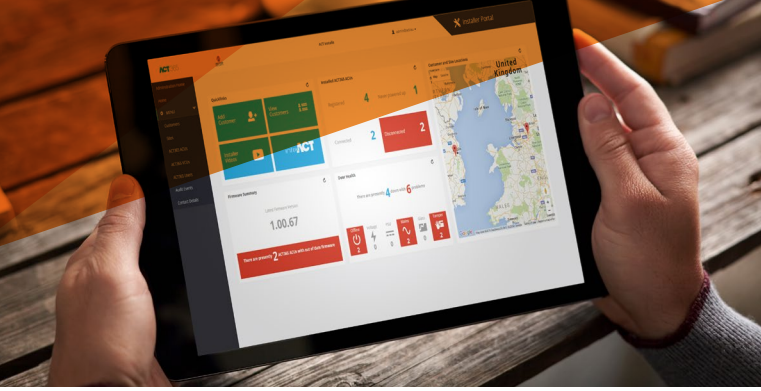

VANDERBILT

ACT365

ACT365

Integrierte Sicherheit, jederzeit und überall von Vanderbilt

Scannen Sie den Code mit Ihrer Smartphone-Kamera, um das **ACT365** Video auf YouTube zu sehen!

vanderbiltindustries.com

Einfache Installation

ACT365 ist sehr einfach zum Installieren. Sie können einen Controller in einem Arbeitsgang hinzufügen, danach verbindet sich das System selbständig mit der Cloud. Somit entfällt die Notwendigkeit einer Software-Installation und deren Wartung auf einem kundenseitigen Server oder PC!

Ferndiagnose und Wartung

ACT365 bietet Ihnen einen Fernzugriff sowohl auf die Kunden-Standorte über das Errichter-Portal als auch über die App. Die ultimative Kontrolle ermöglicht Ihnen gleichzeitig Zeit und Geld zu sparen!